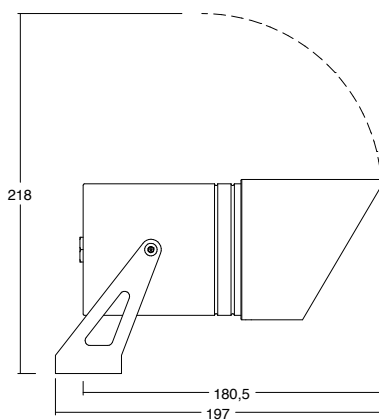

ESYR 12,5W

Accessori / Accessories

Cannocchiale asimmetrico / asymmetrical telescope

Cannocchiale asimmetrico / asymmetrical telescope

307500066	White for Esyr 12,5W
307500067	Grey for Esyr 12,5W
307500068	Black for Esyr 12,5W
307500069	Anthracite for Esyr 12,5W
307500070	Cor-ten for Esyr 12,5W