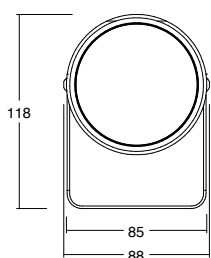

ESYR 12,5W

Accessori / Accessories

Cannocchiale asimmetrico / asymmetrical telescope

Cannocchiale asimmetrico / asymmetrical telescope

307500066	White for Esyr 12,5W
307500067	Grey for Esyr 12,5W
307500068	Black for Esyr 12,5W
307500069	Anthracite for Esyr 12,5W
307500070	Cor-ten for Esyr 12,5W