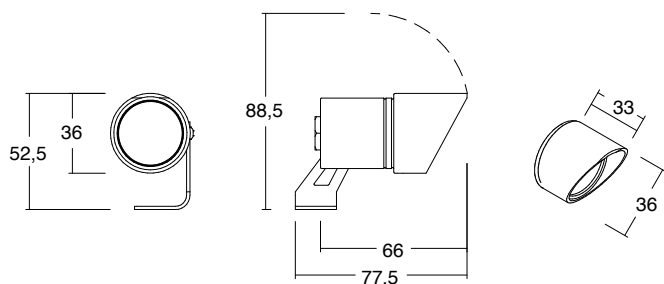

# ESYR 2,1W

Accessori / Accessories

Cannocchiale asimmetrico / asymmetrical telescope

Cannocchiale asimmetrico / asymmetrical telescope

307500056	White for Esyr 2.1W
307500057	Grey for Esyr 2.1W
307500058	Black for Esyr 2.1W
307500059	Anthracite for Esyr 2.1W
307500060	Cor-ten for Esyr 2.1W

**Descrizione** / description