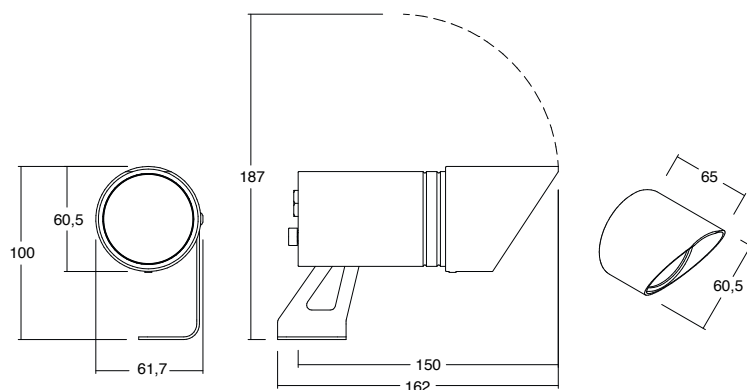

# ESYR 6,7W

Accessori / Accessories

Cannocchiale asimmetrico / asymmetrical telescope

Cannocchiale asimmetrico / asymmetrical telescope

307500061	White for Esyr 6,7W
307500062	Grey for Esyr 6,7W
307500063	Black for Esyr 6,7W
307500064	Anthracite for Esyr 6,7W
307500065	Cor-ten for Esyr 6,7W